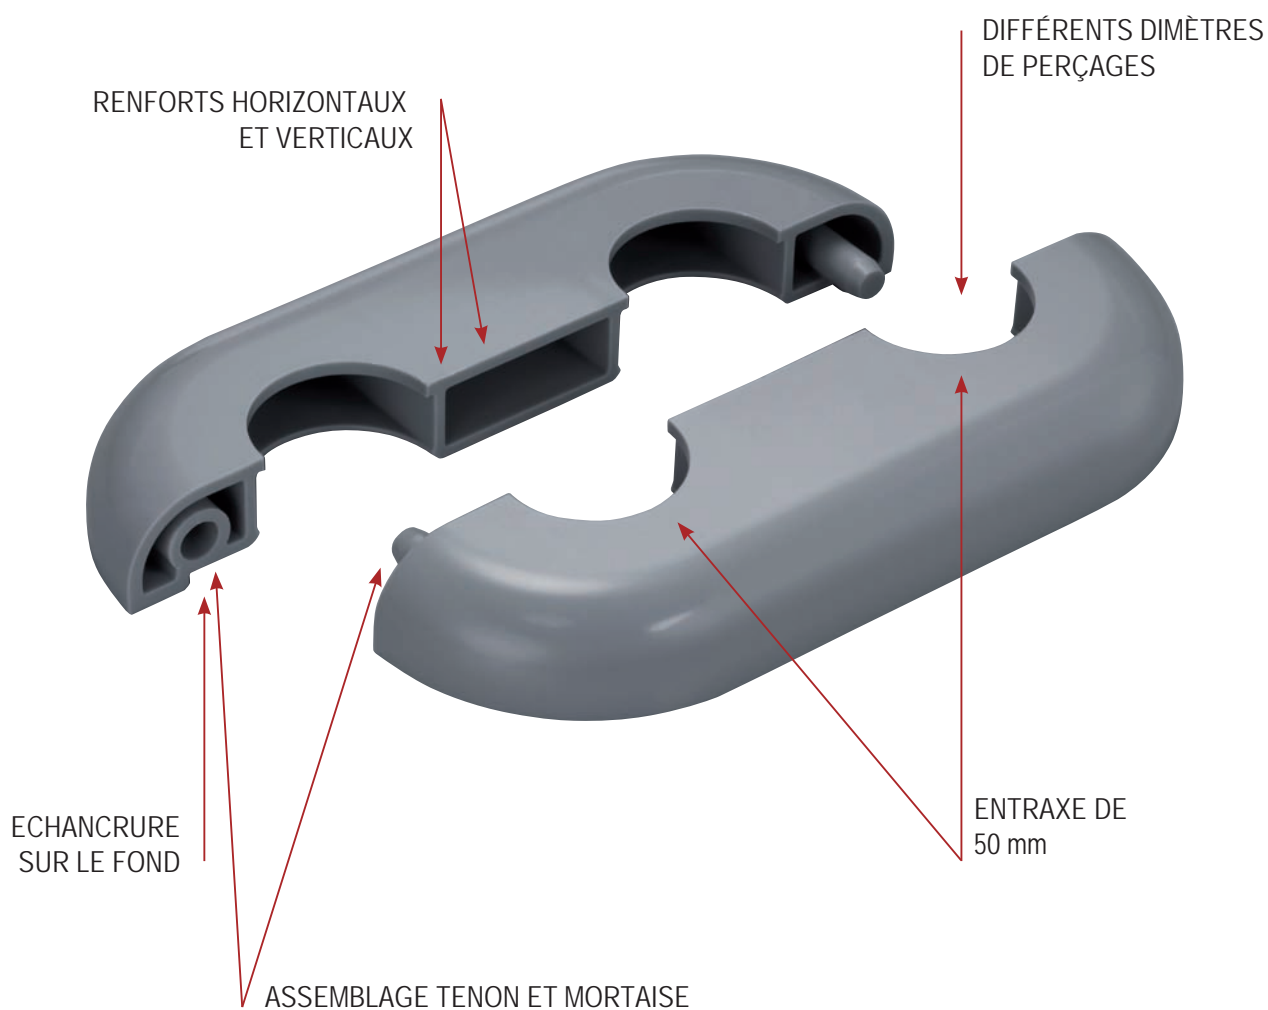

# Décotub'

Décorez vos tubes d'intérieurs

72 teintes, des milliers de finitions possibles

DÉCOTUB'  
décorez vos tubes

Décotub'  
décorez vos tubes

GRÂCE À SA CONCEPTION SPÉCIALE, LA PLATINE  
EST RÉSISTANTE À LA PRESSION ET AUX CHOCS