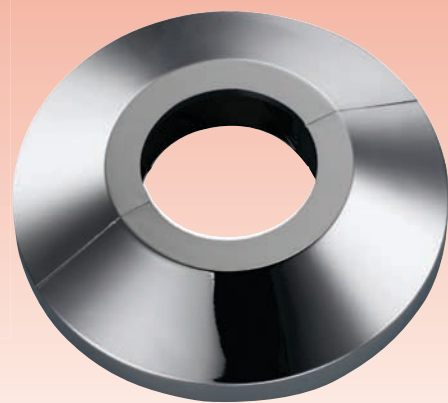

### Exemple de coloris spéciaux

Marbré clair | 80

Ronce de noyer | 88

Orange «goutte d'eau» | 83

Rouge «goutte d'eau» | 84

POUR CHAQUE RÊVETEMENT DE SOL  
LA PLATINE DE FINITION APPROPRIÉE

72 teintes, des milliers de finitions possibles