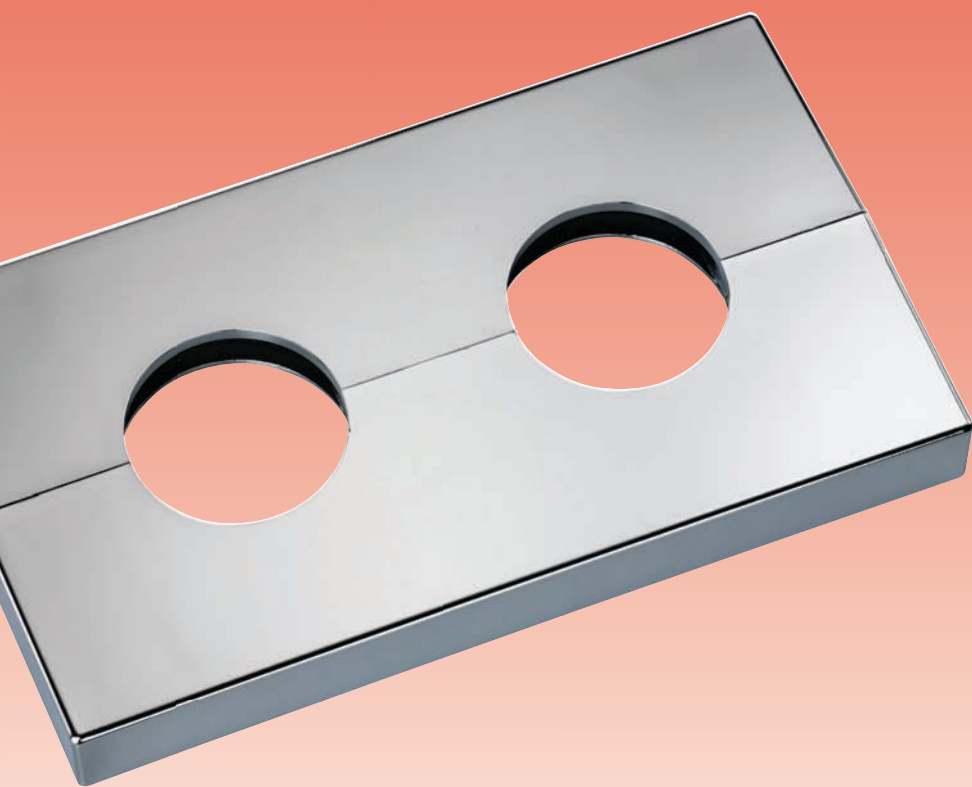

### Exemple de coloris spéciaux

Marbré clair | 80

Ronce de noyer | 88

Orange «goutte d'eau» | 83

Rouge «goutte d'eau» | 84

POUR CHAQUE RÊVETEMENT DE SOL  
LA PLATINE DE FINITION APPROPRIÉE

72 teintes, des milliers de finitions possibles