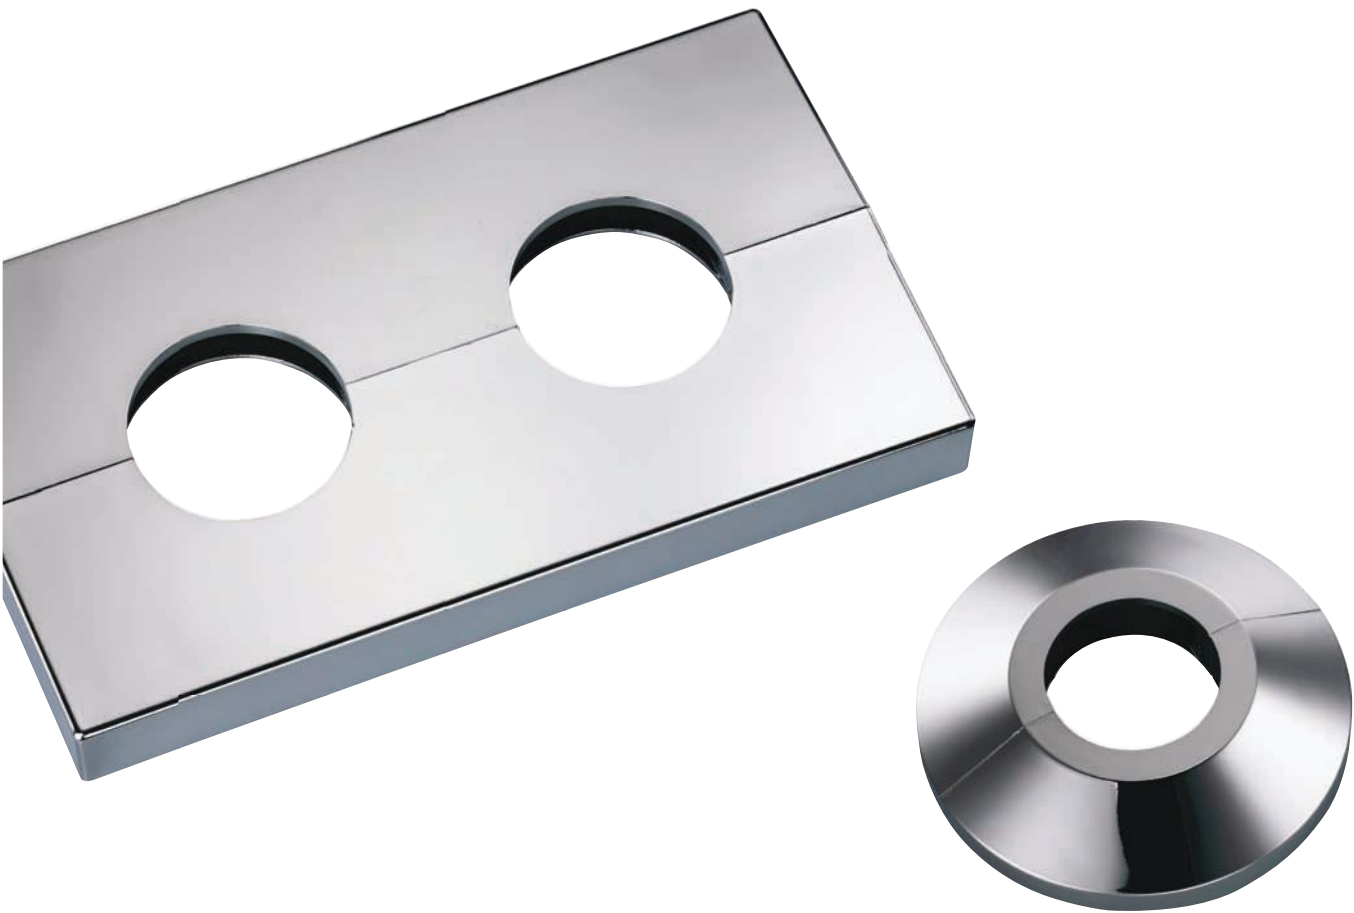

72 teintes, des milliers de finitions possibles