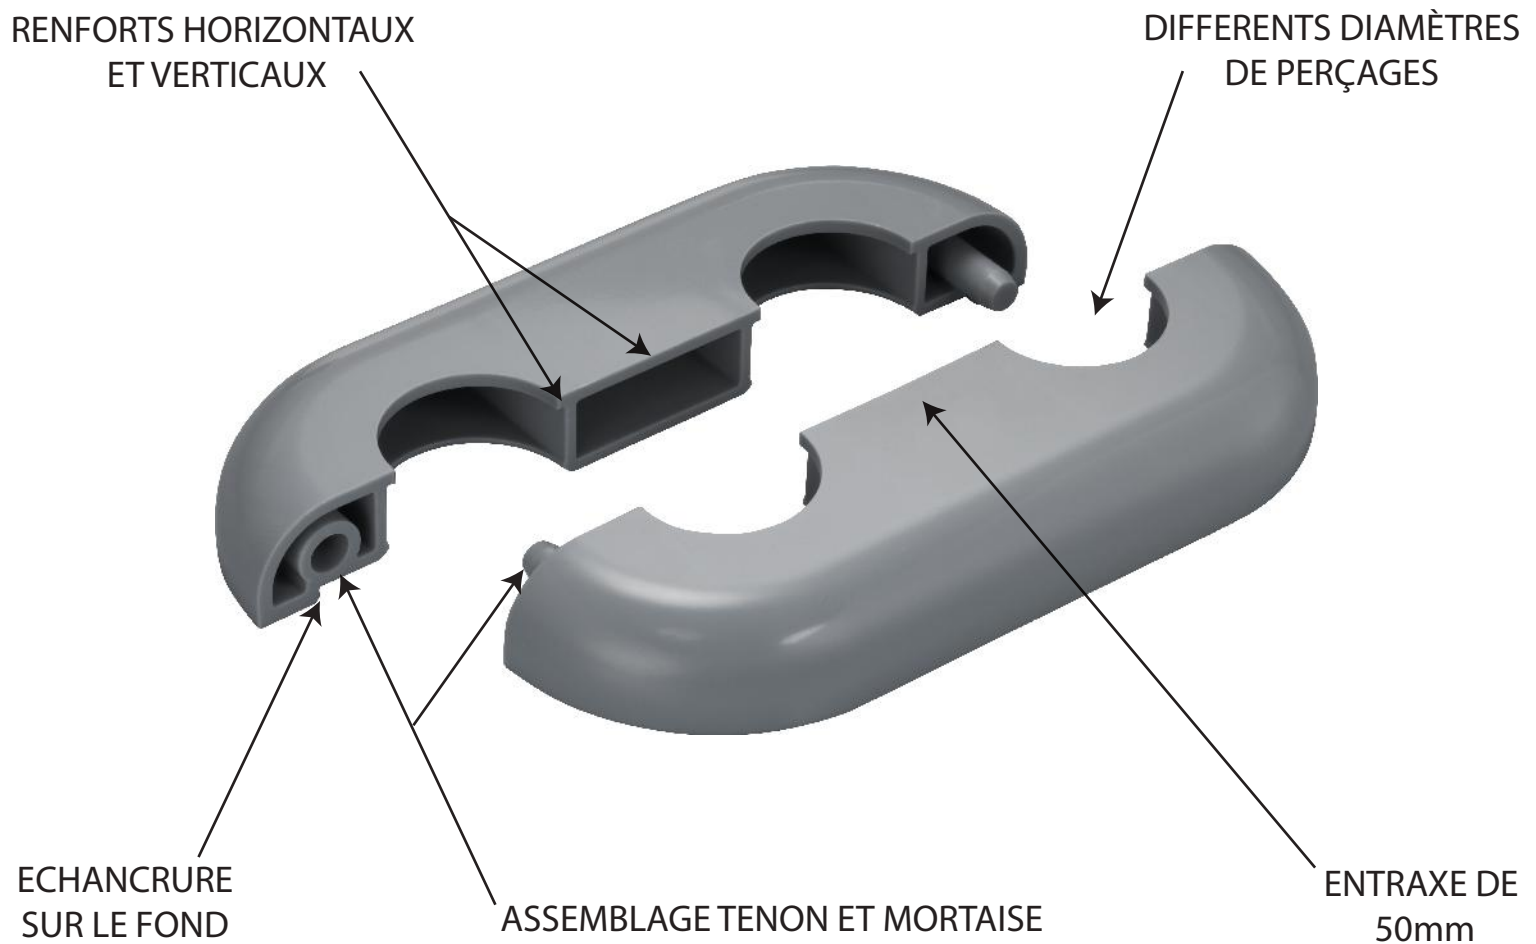

Décorez vos tubes d'intérieurs

72 teintes, des milliers de finitions possibles

Décotub'

FICHE TECHNIQUE

GRÂCE À SA CONCEPTION SPÉCIALE, LA PLATINE EST RÉSISTANTE À LA PRESSION ET AUX CHOCS

PRÉSENTATION DES MODÈLES

Tableau récapitulatif des gammes plastiques

Carte des Références des platines bois pages 17 et 19

Diamètre du trou en mm		16	19	21,7	27
Rosace Munich série 8100 		✓	✓	—	—
Platine Munich série 8200 		✓	✓	—	—
Rosace Milan série 8300 		✓	✓	✓	—
Platine Milan série 8400 		✓	✓	✓	—
Rosace Stockholm série 8500 			✓	✓	✓
Platine Stockholm série 8800 			✓	✓	✓
Tube de protection 			✓	✓	✓

Entraxe 50 mm (Entraxe 35 ; 38 ; 40 mm sur demande)

✓ disponible — non disponible * sur demande

Nos numéros d'articles ont été composés sur le modèle suivant :

Référence des platines :

8400 . 50 19
 L Numé**ro de série** | Numé**ro de la couleur** | Diamé**tre des perçages**